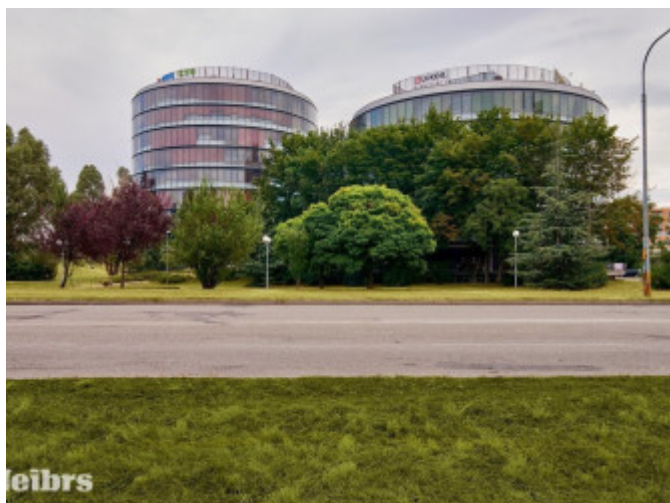

REALITNÝ MAKLÉR

Maklér:
Telefón:
E-mail:

Barbara Chisnell
+421902652264
chisnell@neibrs.sk